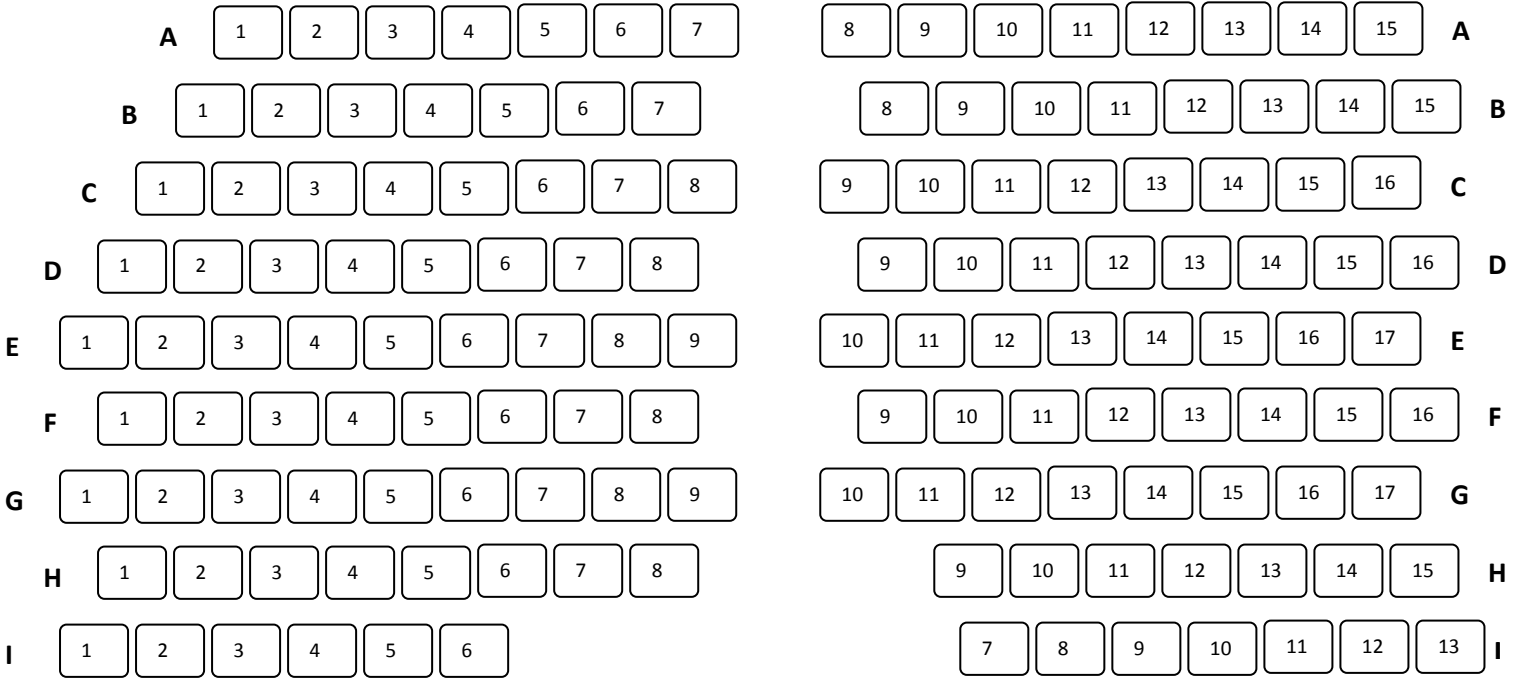

SANAT FABRİKASI TİYATROSU

KOLTUK YERLEŞİM PLANI

SAHNE

NOTLAR: